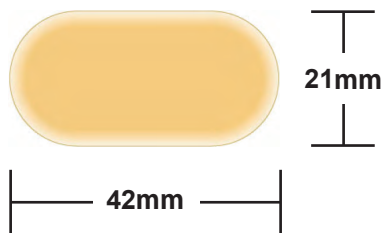

サイズ一覧表

ふつうサイズ

大きめサイズ

指用

ミニ

ワイド

ジャンボ

水仕事用

スポット

靴ずれ用