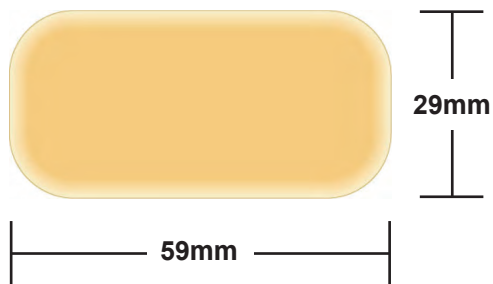

サイズ一覧表

ふつうサイズ

大きめサイズ

指用

ミニ

ワイド

ジャンボ

水仕事用

スポット

靴ずれ用