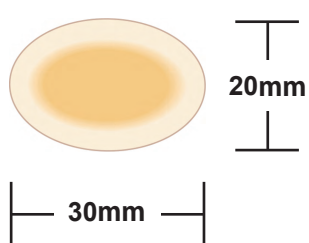

サイズ一覧表

ふつうサイズ

大きめサイズ

指用

ミニ

ワイド

ジャンボ

水仕事用

スポット

靴ずれ用