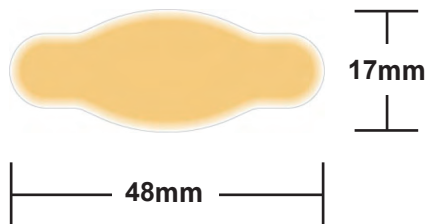

サイズ一覧表

ふつうサイズ

大きめサイズ

指用

ミニ

ワイド

ジャンボ

水仕事用

スポット

靴ずれ用