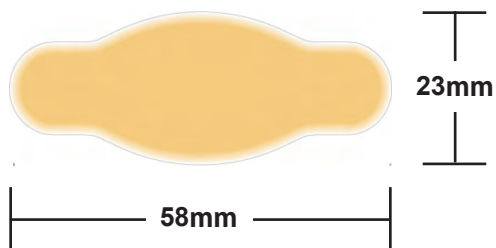

サイズ一覧表

ふつうサイズ

大きめサイズ

指用

ミニ

ワイド

ジャンボ

水仕事用

スポット

靴ずれ用