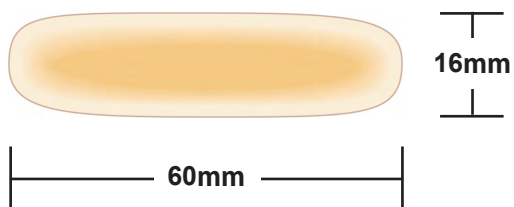

サイズ一覧表

ふつうサイズ

大きめサイズ

指用

ミニ

ワイド

ジャンボ

水仕事用

スポット

靴ずれ用