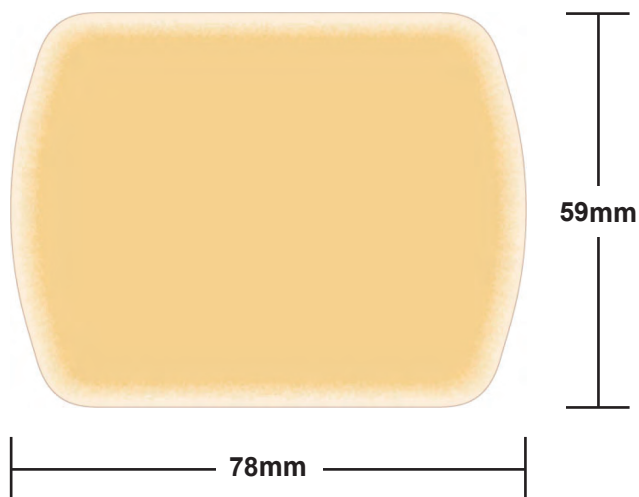

サイズ一覧表

ふつうサイズ

大きめサイズ

指用

ミニ

ワイド

ジャンボ

水仕事用

スポット

靴ずれ用