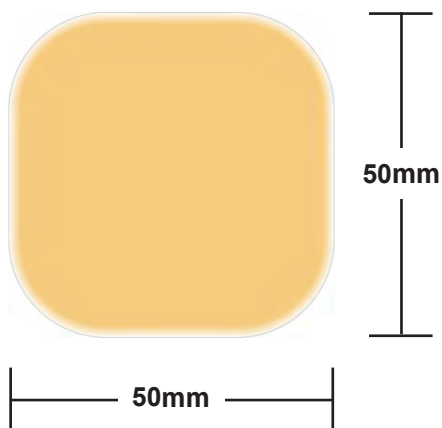

サイズ一覧表

ふつうサイズ

大きめサイズ

指用

ミニ

ワイド

ジャンボ

水仕事用